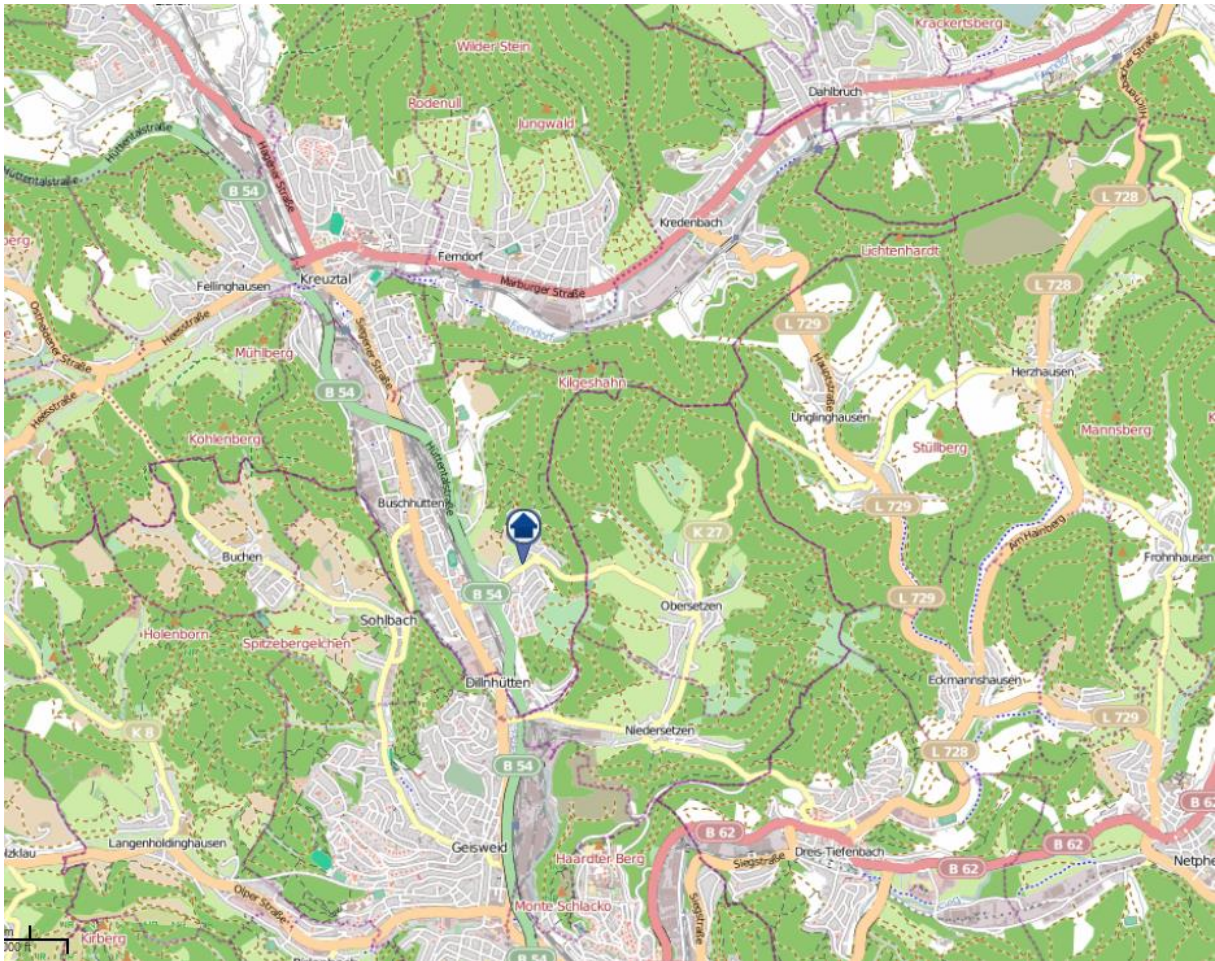

Einbruchsradar für den Kreis Siegen-Wittgenstein

Wohnungseinbrüche in der Zeit vom 01.04.2019 - 07.04.2019

Siegen- Niederschelden

Quelle: Kreispolizeibehörde Siegen-Wittgenstein Lizenz: @ OpenStreetMap contributors
www.openstreetmap.org/copyright, www.opendatacommons.org/licenses/odbl

Einbruchsradar für den Kreis Siegen-Wittgenstein

Wohnungseinbrüche in der Zeit vom 01.04.2019 - 07.04.2019

Kreuztal- Buschhütten

Quelle: Kreispolizeibehörde Siegen-Wittgenstein Lizenz: @ OpenStreetMap contributors
www.openstreetmap.org/copyright, www.opendatacommons.org/licenses/odbl