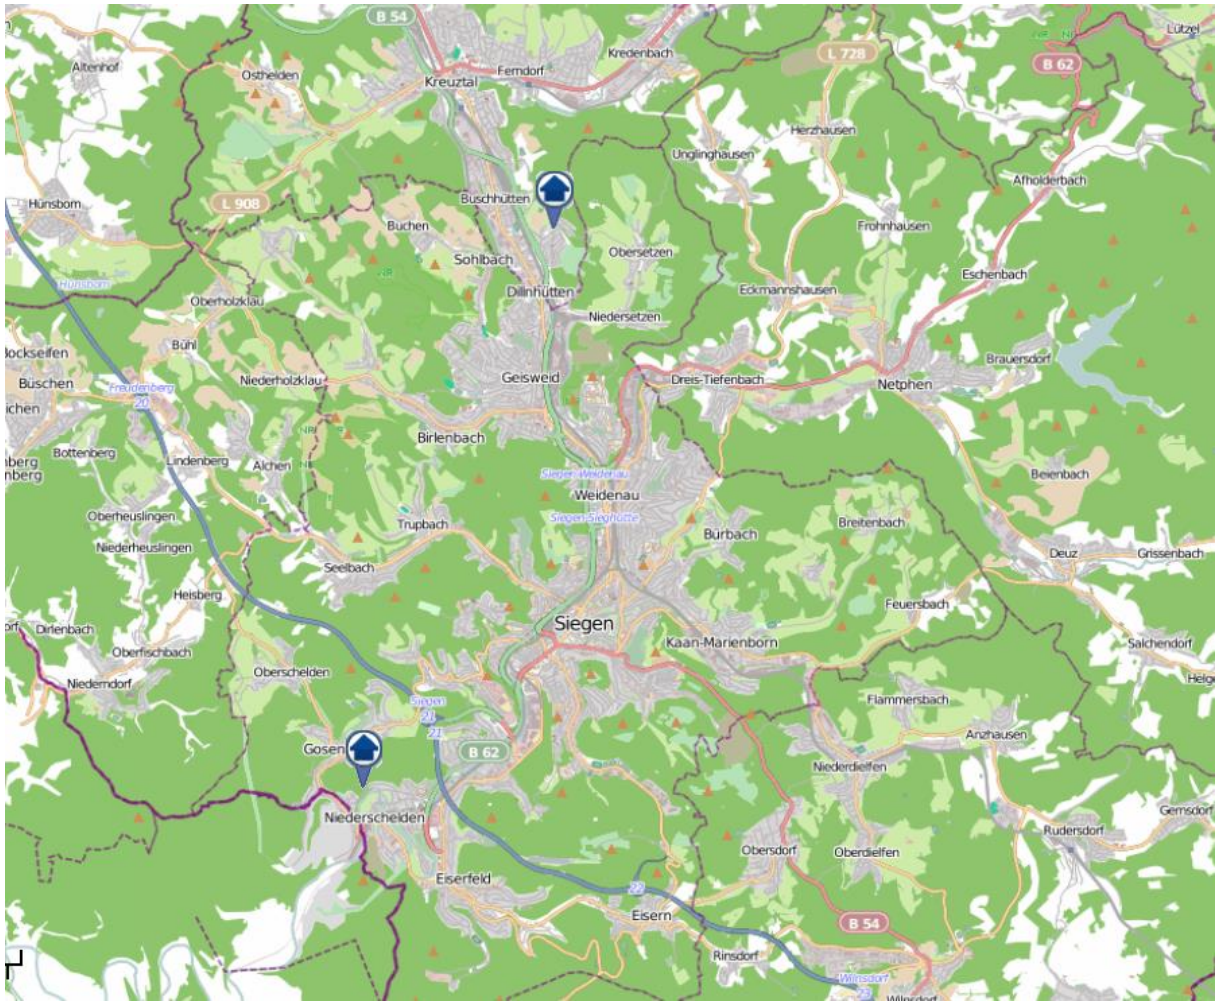

Einbruchsradar für den Kreis Siegen-Wittgenstein

Wohnungseinbrüche in der Zeit vom 01.04.2019 - 07.04.2019

Gesamtübersicht

Quelle: Kreispolizeibehörde Siegen-Wittgenstein Lizenz: @ OpenStreetMap contributors
www.openstreetmap.org/copyright, www.opendatacommons.org/licenses/odbl

Einbruchsradar für den Kreis Siegen-Wittgenstein

Wohnungseinbrüche in der Zeit vom 01.04.2019 - 07.04.2019

Siegen- Niederschelden

Quelle: Kreispolizeibehörde Siegen-Wittgenstein Lizenz: @ OpenStreetMap contributors
www.openstreetmap.org/copyright, www.opendatacommons.org/licenses/odbl

Einbruchsradar für den Kreis Siegen-Wittgenstein

Wohnungseinbrüche in der Zeit vom 01.04.2019 - 07.04.2019

Kreuztal- Buschhütten

Quelle: Kreispolizeibehörde Siegen-Wittgenstein Lizenz: @ OpenStreetMap contributors
www.openstreetmap.org/copyright, www.opendatacommons.org/licenses/odbl