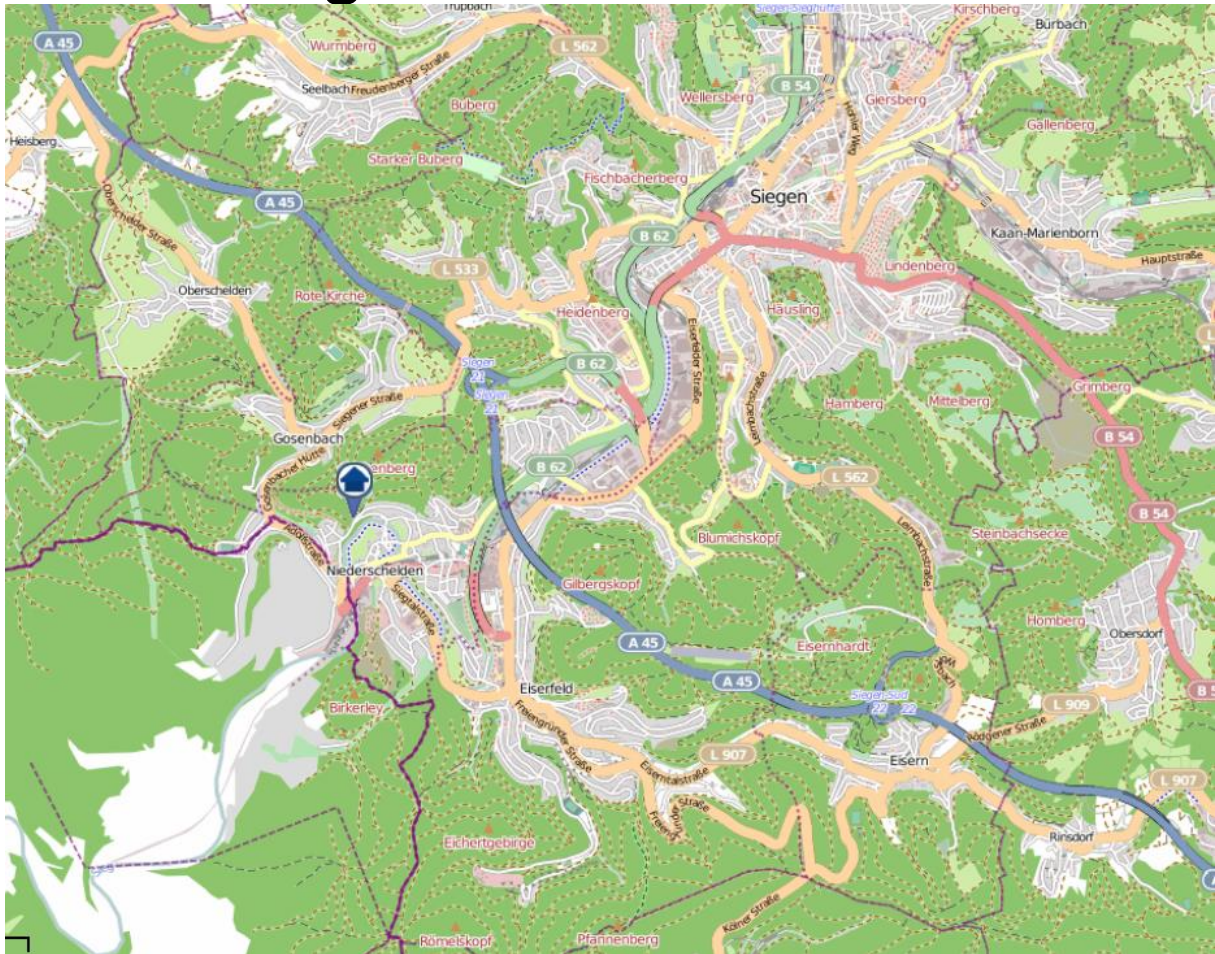

Einbruchsradar für den Kreis Siegen-Wittgenstein

Wohnungseinbrüche in der Zeit vom 01.04.2019 - 07.04.2019

Gesamtübersicht

Quelle: Kreispolizeibehörde Siegen-Wittgenstein Lizenz: @ OpenStreetMap contributors
www.openstreetmap.org/copyright, www.opendatacommons.org/licenses/odbl

Einbruchsradar für den Kreis Siegen-Wittgenstein

Wohnungseinbrüche in der Zeit vom 01.04.2019 - 07.04.2019

Siegen- Niederschelden

Quelle: Kreispolizeibehörde Siegen-Wittgenstein Lizenz: @ OpenStreetMap contributors
www.openstreetmap.org/copyright, www.opendatacommons.org/licenses/odbl

Einbruchsradar für den Kreis Siegen-Wittgenstein

Wohnungseinbrüche in der Zeit vom 01.04.2019 - 07.04.2019

Kreuztal- Buschhütten

Quelle: Kreispolizeibehörde Siegen-Wittgenstein Lizenz: @ OpenStreetMap contributors
www.openstreetmap.org/copyright, www.opendatacommons.org/licenses/odbl