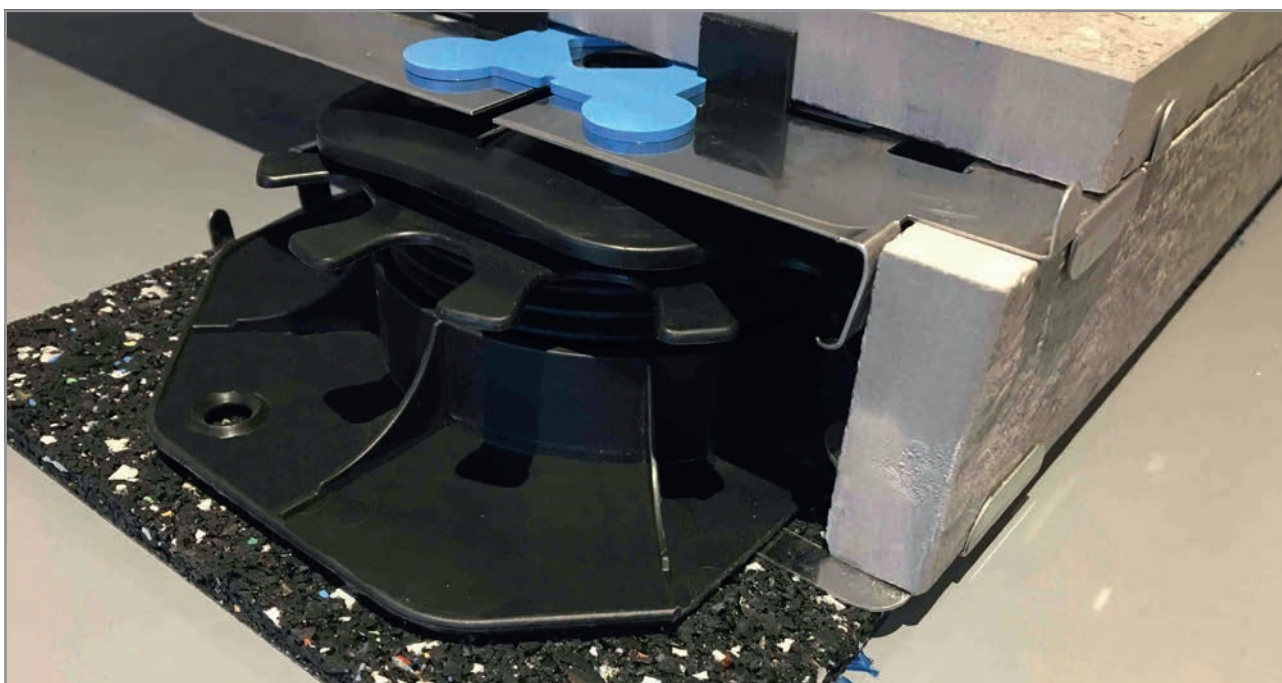

## Bildmaterial zur Presse-Information „Für jeden Geschmack: Perfekter Randabschluss für Stelzlager-Aufbauten“

Download unter [www.gutjahr.com/presse/randabschluss](http://www.gutjahr.com/presse/randabschluss)

Keramikelemente möglichst schnell und einfach verlegen: Dafür ist TerraMaxx TSL von Gutjahr ideal. Das Trocken-Stelzlager ist komplett vormontiert, höhenverstellbar und nivellierfähig. Jetzt bietet der Entwässerungsspezialist zusätzlich neue Lösungen für den Randbereich dieser Aufbauten – und sorgt damit für eine hochwertige Optik bis ins Detail.

Für Bauherren, die statt eines klassischen Randprofils eine Verkleidung mit Keramik wünschen, bietet Gutjahr mit dem TerraMaxx TSL Randabschlusshalter eine clevere Lösung. Er besteht aus zwei Halteklammern aus Edelstahl, in die die 2 cm dicken Keramikelemente eingeschoben werden.