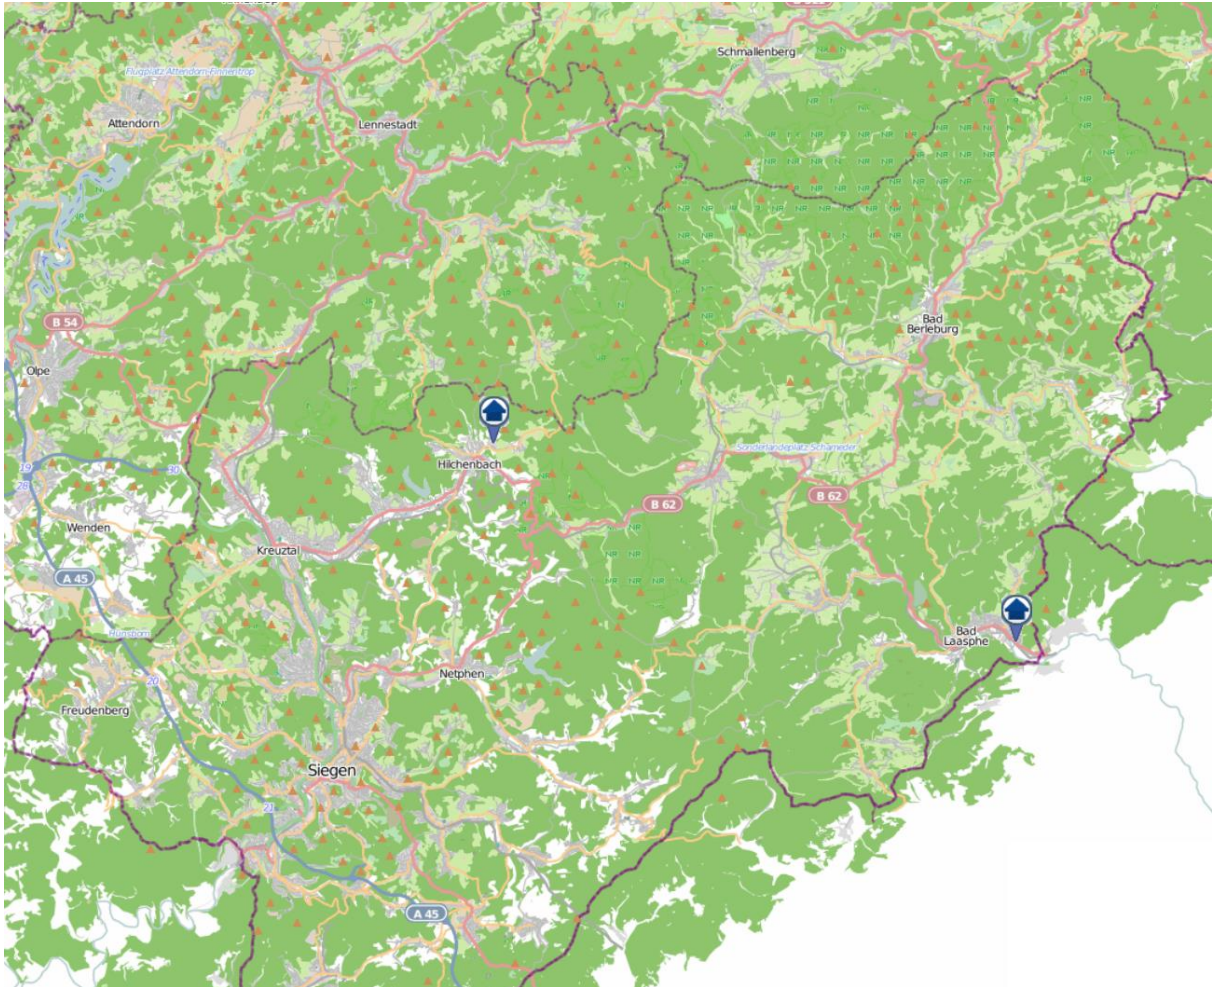

Einbruchsradar für den Kreis Siegen-Wittgenstein

Wohnungseinbrüche in der Zeit vom 15.07.2019 - 21.07.2019

Gesamtübersicht

Quelle: Kreispolizeibehörde Siegen-Wittgenstein Lizenz: @ OpenStreetMap contributors
www.openstreetmap.org/copyright, www.opendatacommons.org/licenses/odbl

Einbruchsradar für den Kreis Siegen-Wittgenstein

Wohnungseinbrüche in der Zeit vom 15.07.2019 - 21.07.2019

Hilchenbach

Quelle: Kreispolizeibehörde Siegen-Wittgenstein Lizenz: @ OpenStreetMap contributors
www.openstreetmap.org/copyright, www.opendatacommons.org/licenses/odbl

Einbruchsradar für den Kreis Siegen-Wittgenstein

Wohnungseinbrüche in der Zeit vom 15.07.2019 - 21.07.2019

Bad Laasphe

Quelle: Kreispolizeibehörde Siegen-Wittgenstein Lizenz: @ OpenStreetMap contributors
www.openstreetmap.org/copyright, www.opendatacommons.org/licenses/odbl