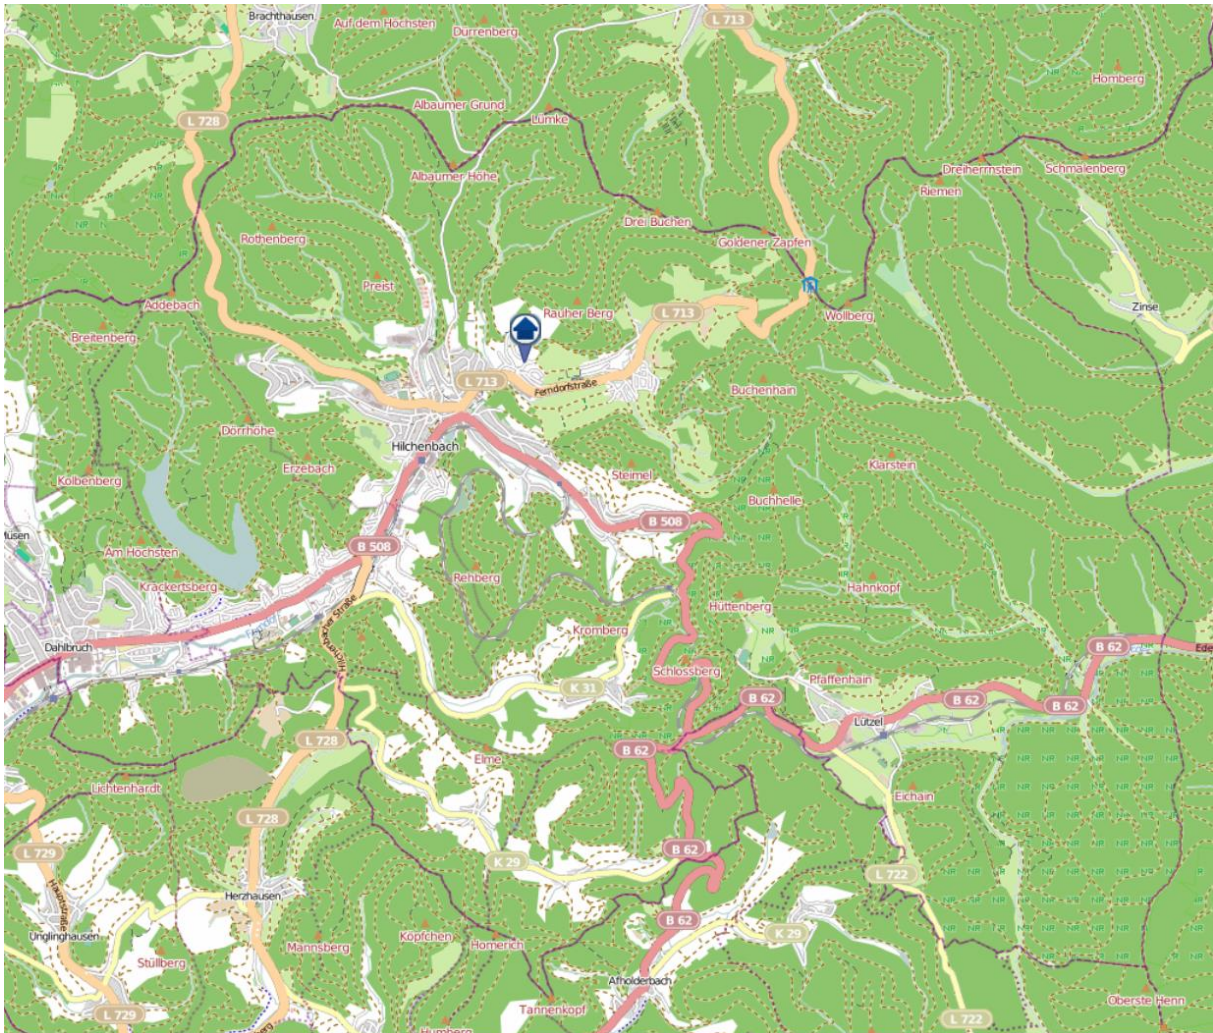

Einbruchsradar für den Kreis Siegen-Wittgenstein

Wohnungseinbrüche in der Zeit vom 15.07.2019 - 21.07.2019

Gesamtübersicht

Quelle: Kreispolizeibehörde Siegen-Wittgenstein Lizenz: @ OpenStreetMap contributors
www.openstreetmap.org/copyright, www.opendatacommons.org/licenses/odbl

Einbruchsradar für den Kreis Siegen-Wittgenstein

Wohnungseinbrüche in der Zeit vom 15.07.2019 - 21.07.2019

Hilchenbach

Quelle: Kreispolizeibehörde Siegen-Wittgenstein Lizenz: @ OpenStreetMap contributors
www.openstreetmap.org/copyright, www.opendatacommons.org/licenses/odbl

Einbruchsradar für den Kreis Siegen-Wittgenstein

Wohnungseinbrüche in der Zeit vom 15.07.2019 - 21.07.2019

Bad Laasphe

Quelle: Kreispolizeibehörde Siegen-Wittgenstein Lizenz: @ OpenStreetMap contributors
www.openstreetmap.org/copyright, www.opendatacommons.org/licenses/odbl