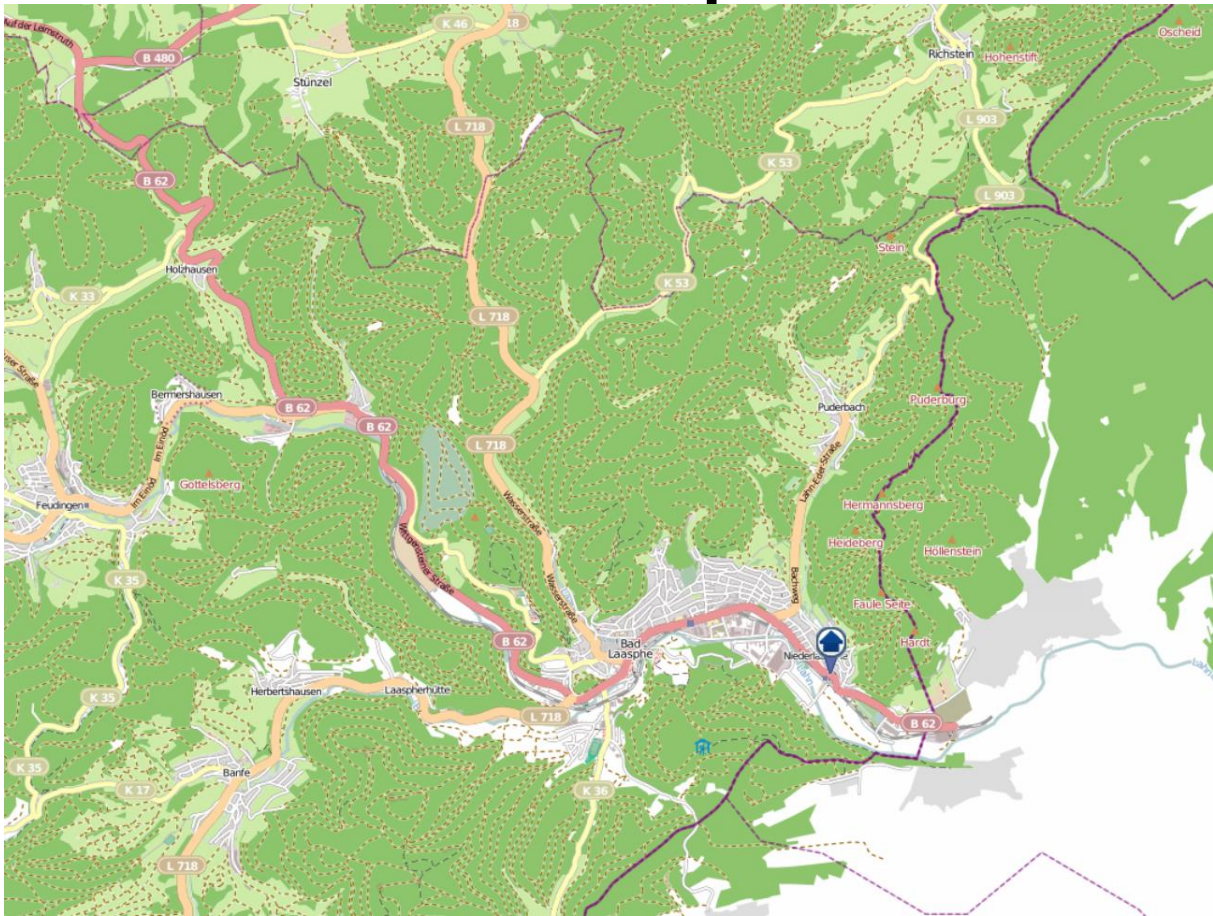

Einbruchsradar für den Kreis Siegen-Wittgenstein

Wohnungseinbrüche in der Zeit vom 15.07.2019 - 21.07.2019

Hilchenbach

Quelle: Kreispolizeibehörde Siegen-Wittgenstein Lizenz: @ OpenStreetMap contributors
www.openstreetmap.org/copyright, www.opendatacommons.org/licenses/odbl

Einbruchsradar für den Kreis Siegen-Wittgenstein

Wohnungseinbrüche in der Zeit vom 15.07.2019 - 21.07.2019

Bad Laasphe

Quelle: Kreispolizeibehörde Siegen-Wittgenstein Lizenz: @ OpenStreetMap contributors
www.openstreetmap.org/copyright, www.opendatacommons.org/licenses/odbl