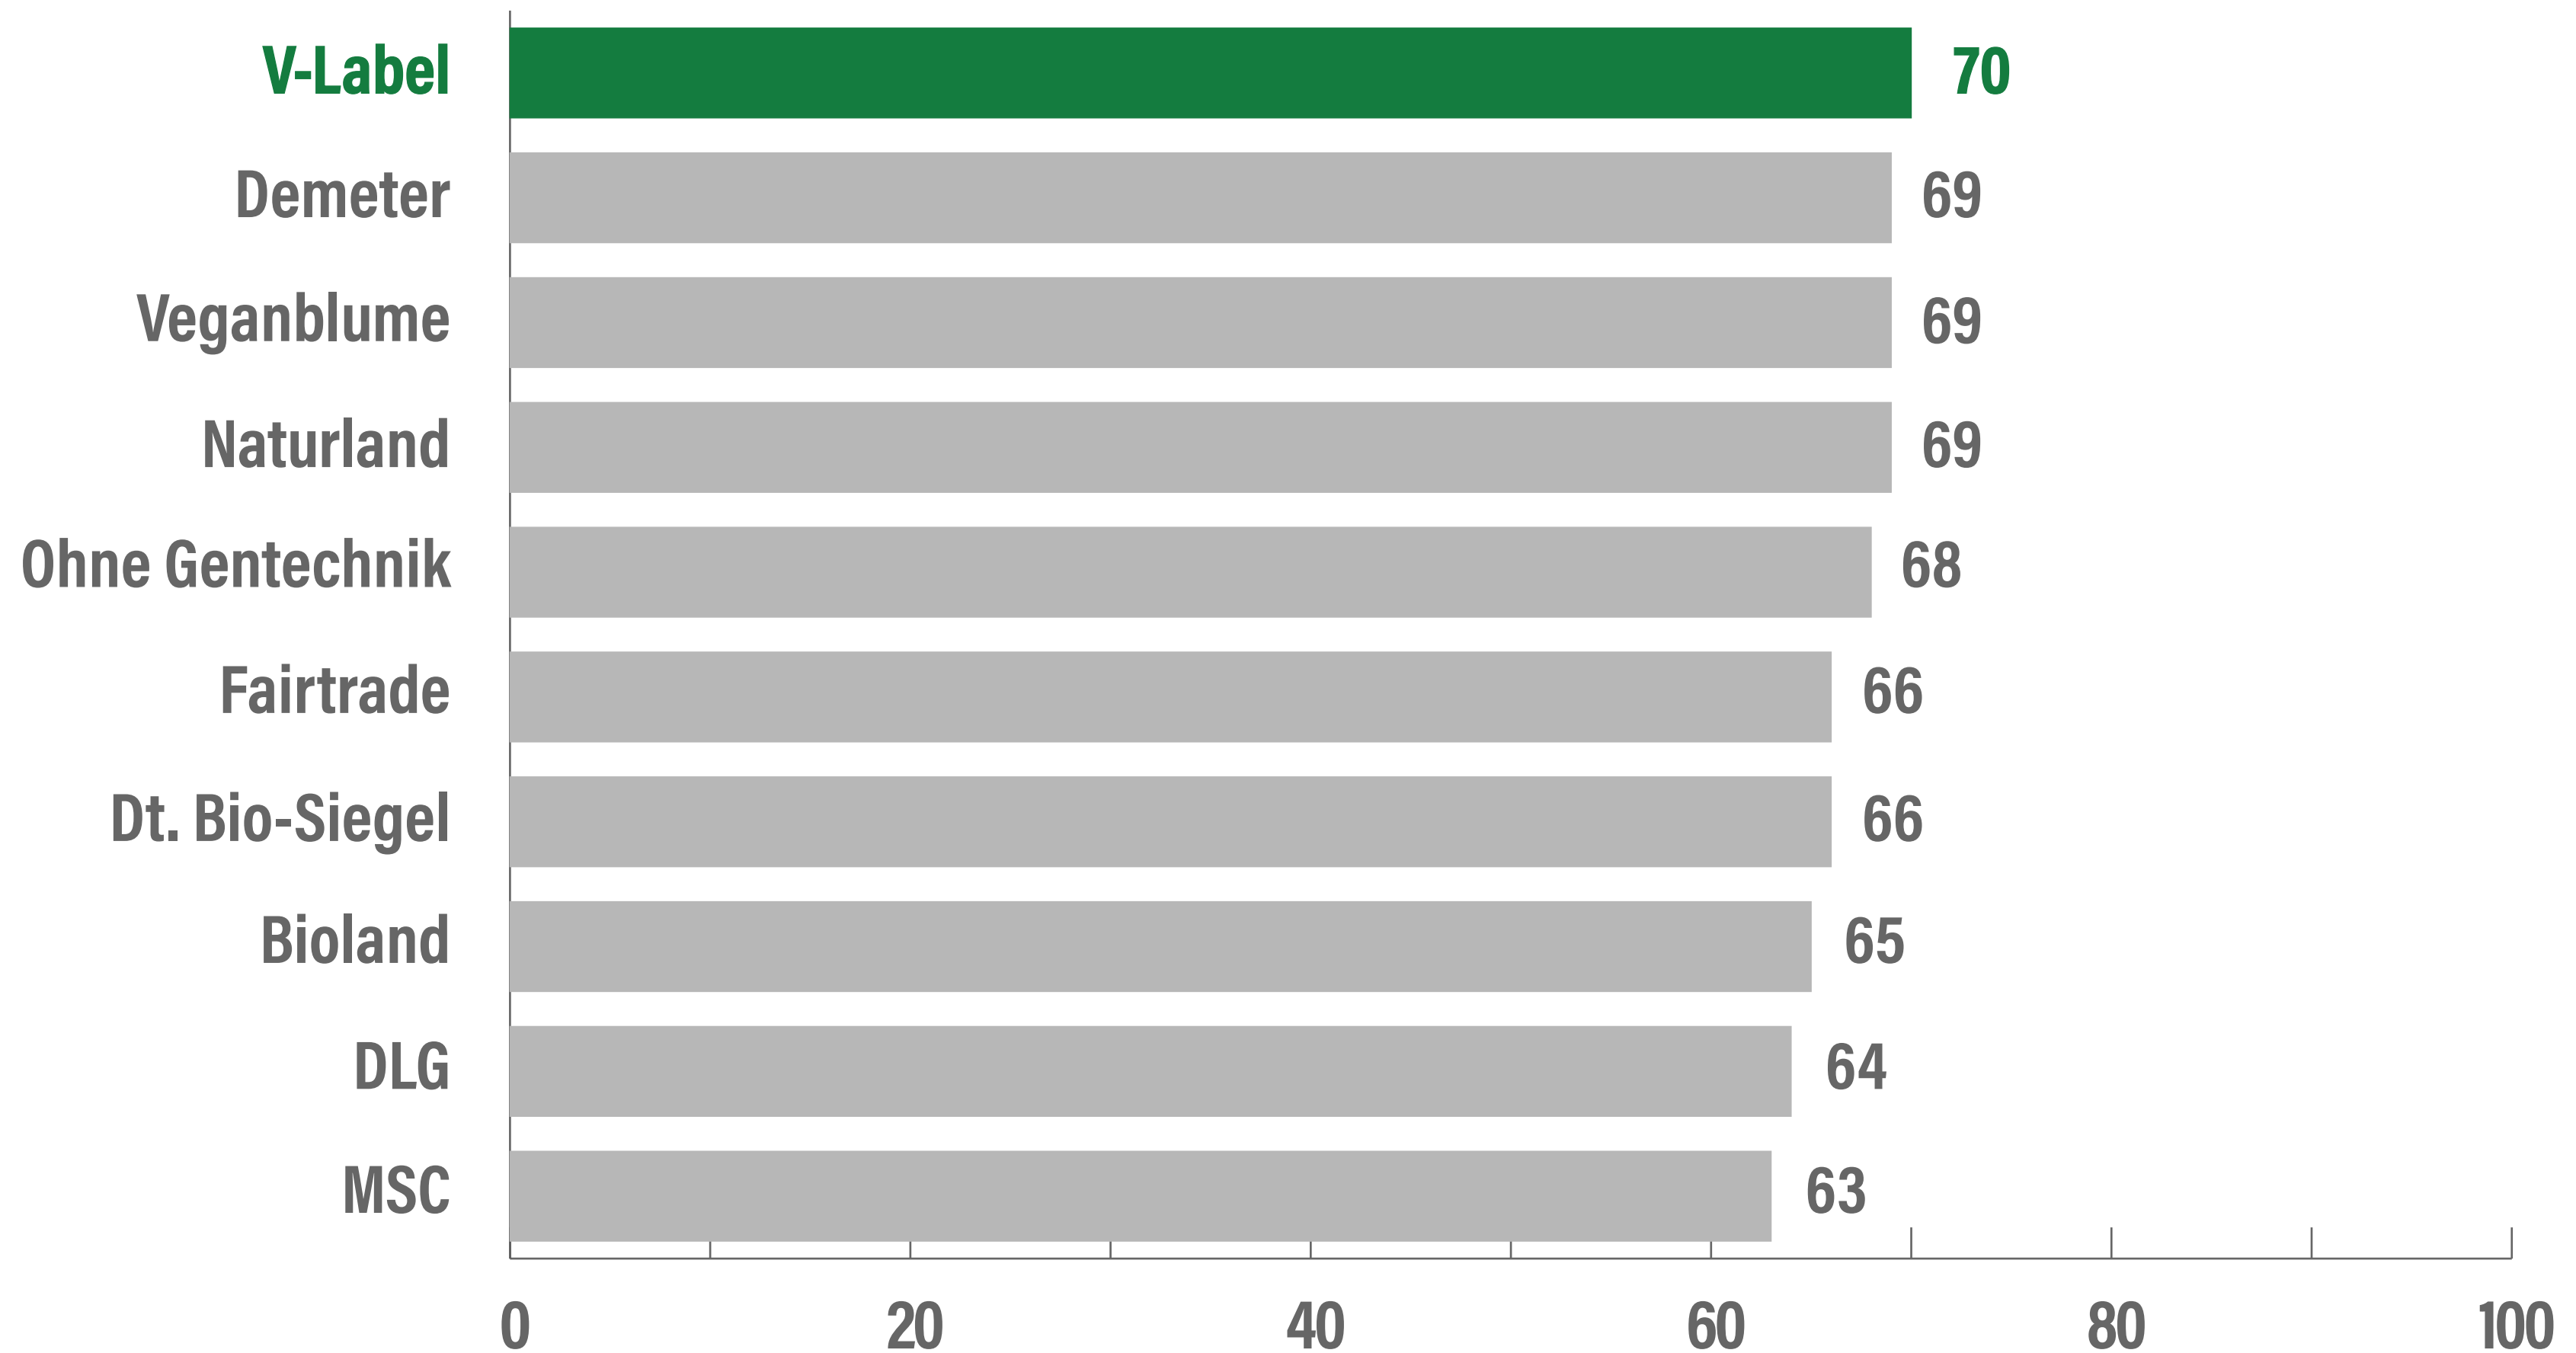

VERTRAUEN UNTER SIEGELKENNERN

n=diverse (Diese Frage wurde jenen gestellt, die angaben, das jeweilige Siegel zu kennen.); Quelle: Gütesiegel Monitor 2021.